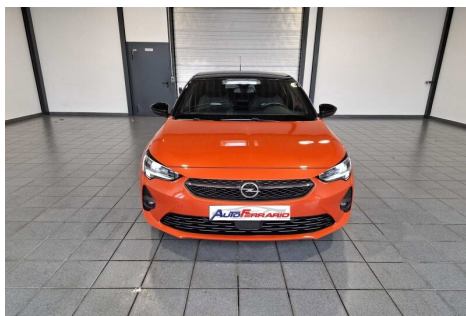

Consumo Misto: 4,50 l/100km

NOTE

°vai su WWW.AUTOFERRARIO.COM per vedere tutte le nostre offerte, se non trovi l'auto a te adatta contattaci pure e saremo lieti di trovare sicuramente l'auto dei tuoi desideri!!! °vetture di importazione certificate °condizioni delle vettura sono pressoché perfette in ogni sua parte e componentistica in base ai km percorsi. °possibilità di fornire il telaio in fase di acquisto °finanziabile per intero importo o con anticipo minimo 10% con soluzioni di durata da 48 mesi a 84 mesi e/o maxi rata/mini rata finale con servizi inclusi (estensione garanzia e pacchetti assicurativi). °spese immatricolazione a parte °garanzia 12 mesi con possibilità di estensione °vettura in arrivo tra circa 15 gg. Salvo il venduto °possibilità di avere anche svariate disponibilità di altre vetture OPEL in termini di motorizzazione, colori, allestimenti, anno, cambio manuale o automatico °consegna della vettura a cliente targata circa 30/40 gg ° telefono fisso 0332 795582 IVAN / Whatsapp 3479773606 IVAN ° Eventuali differenze tra descrizione e caratteristiche reali dell'auto sono non imputabili a AUTO FERRARIO S.R.L. ma ai sistemi informatici. Si prega pertanto di verificare la correttezza dei dati descritti contattandoci, AUTO FERRARIO S.R.L. declina ogni responsabilità per eventuali involontarie incongruenze che non rappresentano in alcun modo un impegno contrattuale.

PREZZO

€ 17100,00